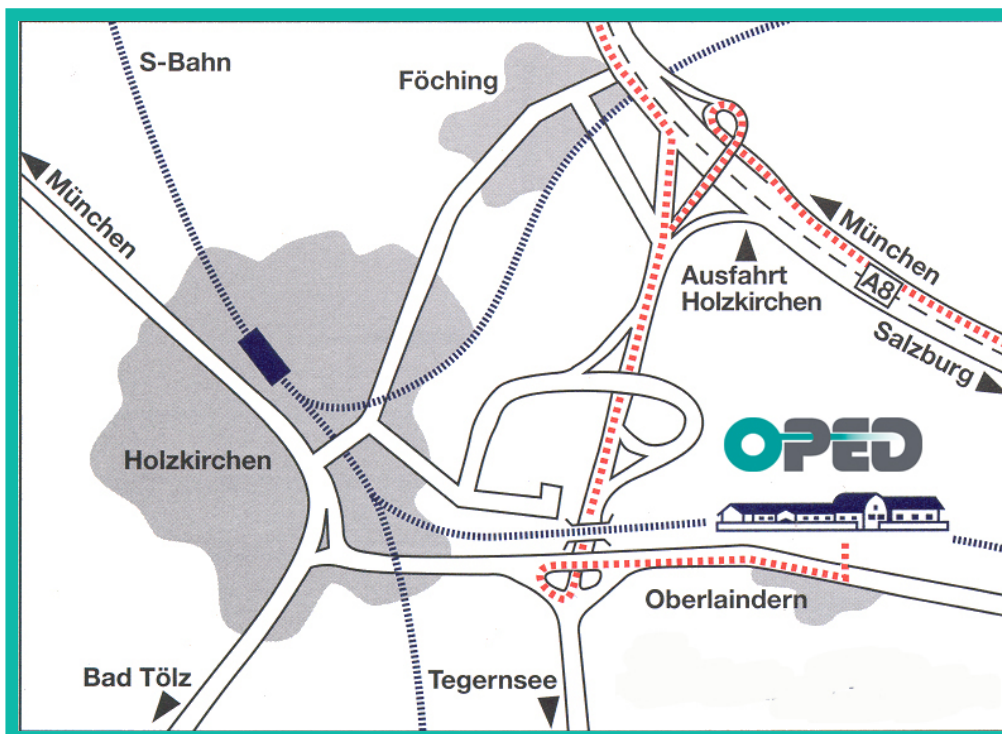

## Aus Richtung München kommend:

- A8 Richtung Salzburg
- Ausfahrt Holzkirchen Nr. 97
- Richtung Holzkirchen (**B 318**) fahren
- ca. 800 m der **B318** folgen
- dritte Ausfahrt rechts Richtung Miesbach
- rechts abbiegen Richtung Miesbach/ Mitterdarching/Oberlaidern
- ca. 1 km der Strasse folgen
- links zur Oped/Medizinpark1 abbiegen

## Aus Richtung Salzburg kommend:

- A8 Richtung München
- Ausfahrt Holzkirchen Nr. 97
- Richtung Holzkirchen (**B 318**) fahren
- ca. 800 m der **B318** folgen
- dritte Ausfahrt rechts Richtung Miesbach
- rechts abbiegen Richtung Miesbach/ Mitterdarching/Oberlaidern
- ca. 1 km der Strasse folgen
- links zur Oped/Medizinpark 1 abbiegen